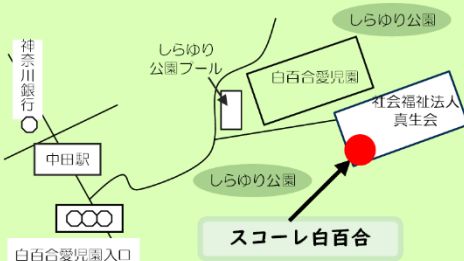

TEL:045-987-0391

Email: [schole-shirayuri@shinsei-kai.org](mailto:schole-shirayuri@shinsei-kai.org)

開室時間

火曜日～土曜日 9:30～17:30

( 午前の部: 9:30～11:15  
 午後の部: 13:30～15:15 )

〒245-0013

横浜市泉区中田東1-41-3

社会福祉法人真生会 白百合ベビーホーム内2階  
親子のひろば「にこにこパーク」入口よりお入りください